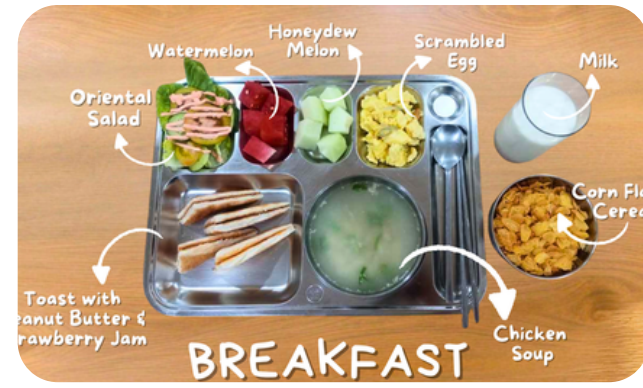

아침식사 am 8:00